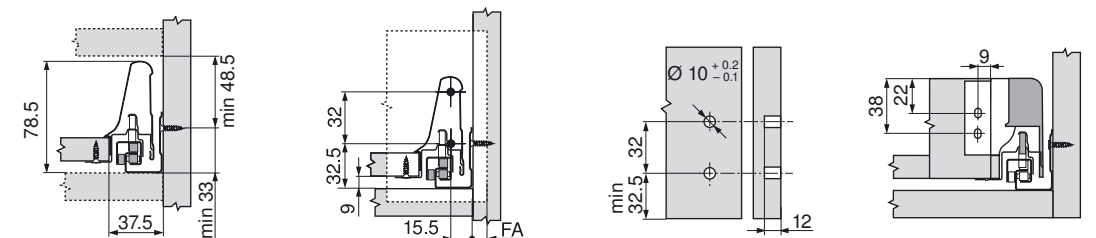

Montage / Assembly / Montage

Verstellung / Adjustment / Réglage

Demontage / Removal / Démontage

TANDEMBOX plus

Montageanleitung Assembly instruction Notice de montage

Platzbedarf und Einbaumaße / Space requirement and installation dimensions /
Encombrement et positions de montage

358N

Höhe / Height / Hauteur N

358/359 M

Höhe / Height / Hauteur M

Höhe / Height / Hauteur B

Höhe / Height / Hauteur D

FA Frontaufschlag / Front overlay / Recouvrement

Julius Blum GmbH
Beschlagesfabrik
A 6973 Höchst, Austria
Tel.: +43 5578 705-0
Fax: +43 5578 705-44
E-Mail: info@blum.com
www.blum.com