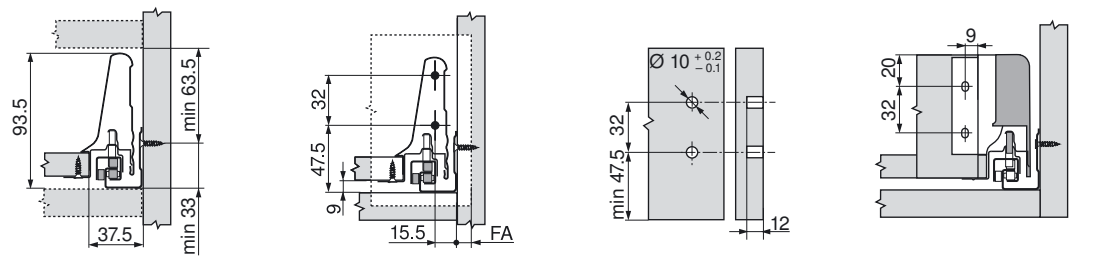

Montage / Assembly / Montage

Verstellung / Adjustment / Réglage

Demontage / Removal / Démontage

TANDEMBOX plus

Montageanleitung Assembly instruction Notice de montage

Platzbedarf und Einbaumaße / Space requirement and installation dimensions /
Encombrement et positions de montage

358N

Höhe / Height / Hauteur N

358/359 M

Höhe / Height / Hauteur M

Höhe / Height / Hauteur B

Höhe / Height / Hauteur D

FA Frontaufschlag / Front overlay / Recouvrement

Julius Blum GmbH
Beschlagesfabrik
A 6973 Höchst, Austria
Tel.: +43 5578 705-0
Fax: +43 5578 705-44
E-Mail: info@blum.com
www.blum.com