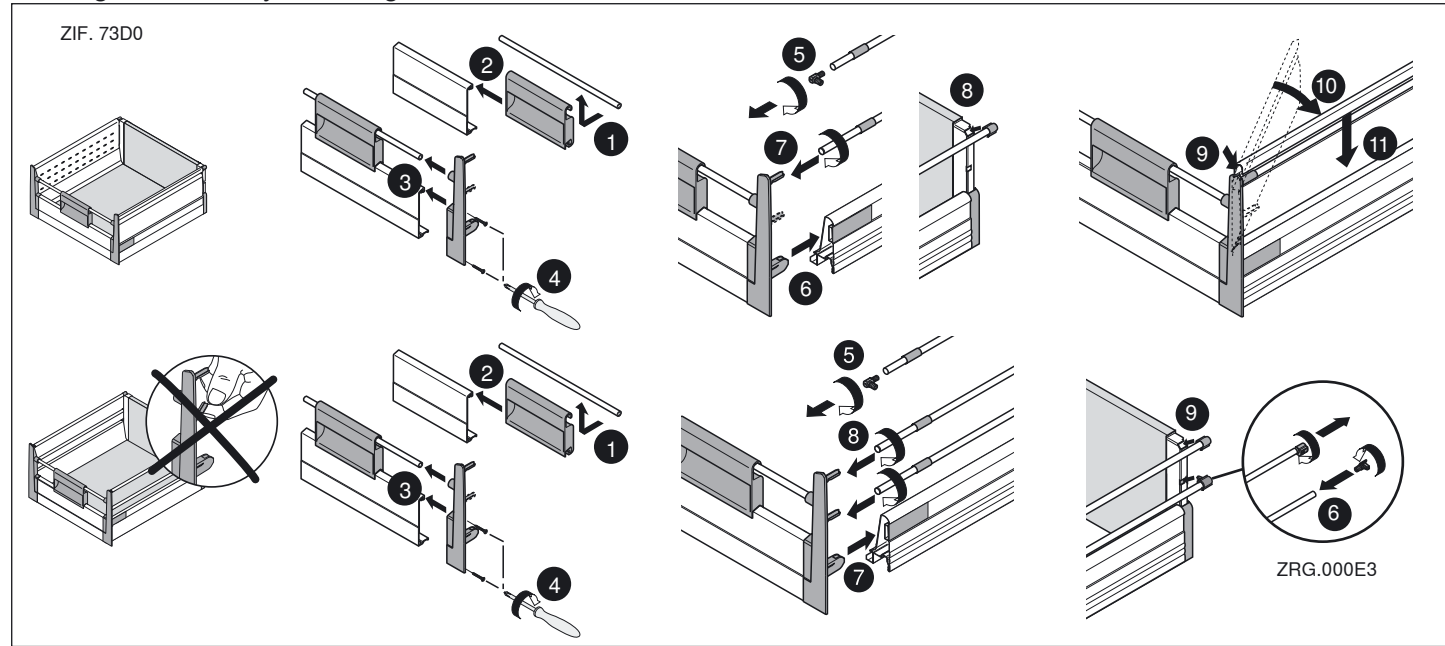

Montage / Assembly / Montage

Verstellung / Adjustment / Réglage

Demontage / Removal / Démontage

TANDEMBOX plus

Montageanleitung Assembly instruction Notice de montage

Platzbedarf und Einbaumaße / Space requirement and installation dimensions /
Encombrement et positions de montage

358N

Höhe / Height / Hauteur N

358/359 M

Höhe / Height / Hauteur M

Höhe / Height / Hauteur B

Höhe / Height / Hauteur D

FA Frontaufschlag / Front overlay / Recouvrement

Julius Blum GmbH
Beschlagesfabrik
A 6973 Höchst, Austria
Tel.: +43 5578 705-0
Fax: +43 5578 705-44
E-Mail: info@blum.com
www.blum.com