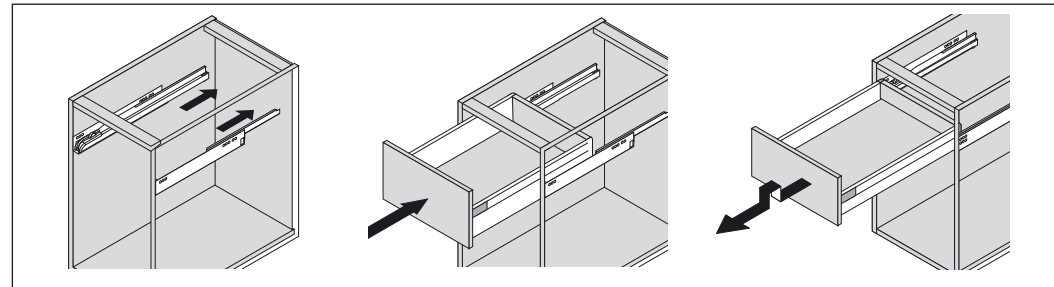

Montage / Assembly / Montage

Verstellung / Adjustment / Réglage

Demontage / Removal / Démontage

TANDEMBOX plus

Montageanleitung Assembly instruction Notice de montage

Platzbedarf und Einbaumaße / Space requirement and installation dimensions /
Encombrement et positions de montage

358N

Höhe / Height / Hauteur N

358/359 M

Höhe / Height / Hauteur M

Höhe / Height / Hauteur B

Höhe / Height / Hauteur D

FA Frontaufschlag / Front overlay / Recouvrement

Julius Blum GmbH
Beschlagesfabrik
A 6973 Höchst, Austria
Tel.: +43 5578 705-0
Fax: +43 5578 705-44
E-Mail: info@blum.com
www.blum.com