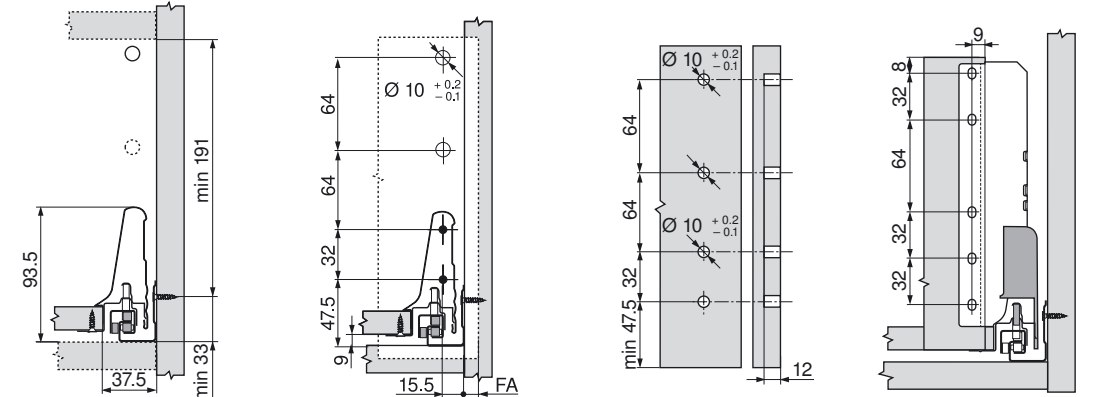

358N

Höhe / Height / Hauteur N

358/359 M

Höhe / Height / Hauteur M

Höhe / Height / Hauteur B

Höhe / Height / Hauteur D

FA Frontaufschlag / Front overlay / Recouvrement

Julius Blum GmbH
Beschlagesfabrik
A 6973 Höchst, Austria
Tel.: +43 5578 705-0
Fax: +43 5578 705-44
E-Mail: info@blum.com
www.blum.com