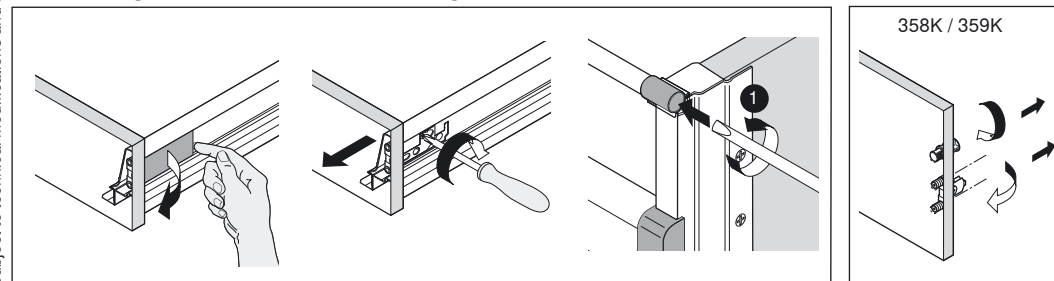

Montage / Assembly / Montage

Verstellung / Adjustment / Réglage

Demontage / Removal / Démontage

TANDEMBOX plus

Montageanleitung Assembly instruction Notice de montage

Platzbedarf und Einbaumaße / Space requirement and installation dimensions /
Encombrement et positions de montage

358N

Höhe / Height / Hauteur N

358/359 M

Höhe / Height / Hauteur M

Höhe / Height / Hauteur B

Höhe / Height / Hauteur D

FA Frontaufschlag / Front overlay / Recouvrement

Julius Blum GmbH
Beschlagesfabrik
A 6973 Höchst, Austria
Tel.: +43 5578 705-0
Fax: +43 5578 705-44
E-Mail: info@blum.com
www.blum.com