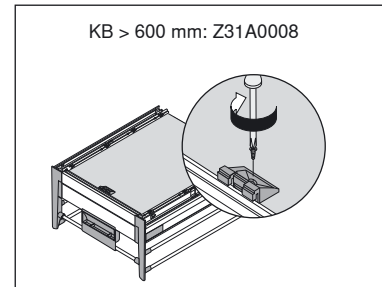

Montage / Assembly / Montage