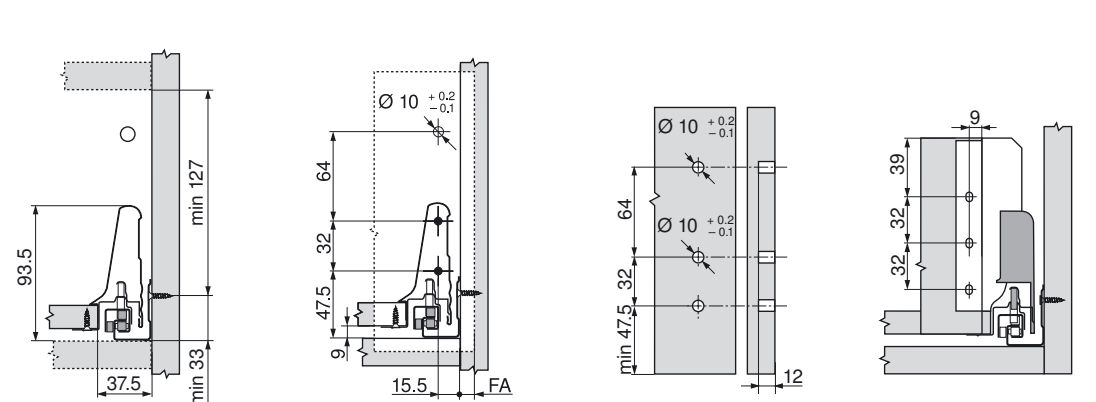

358N

Höhe / Height / Hauteur N

358/359 M

Höhe / Height / Hauteur M

Höhe / Height / Hauteur B

Höhe / Height / Hauteur D

FA Frontaufschlag / Front overlay / Recouvrement

Julius Blum GmbH
Beschlagesfabrik
A 6973 Höchst, Austria
Tel.: +43 5578 705-0
Fax: +43 5578 705-44
E-Mail: info@blum.com
www.blum.com