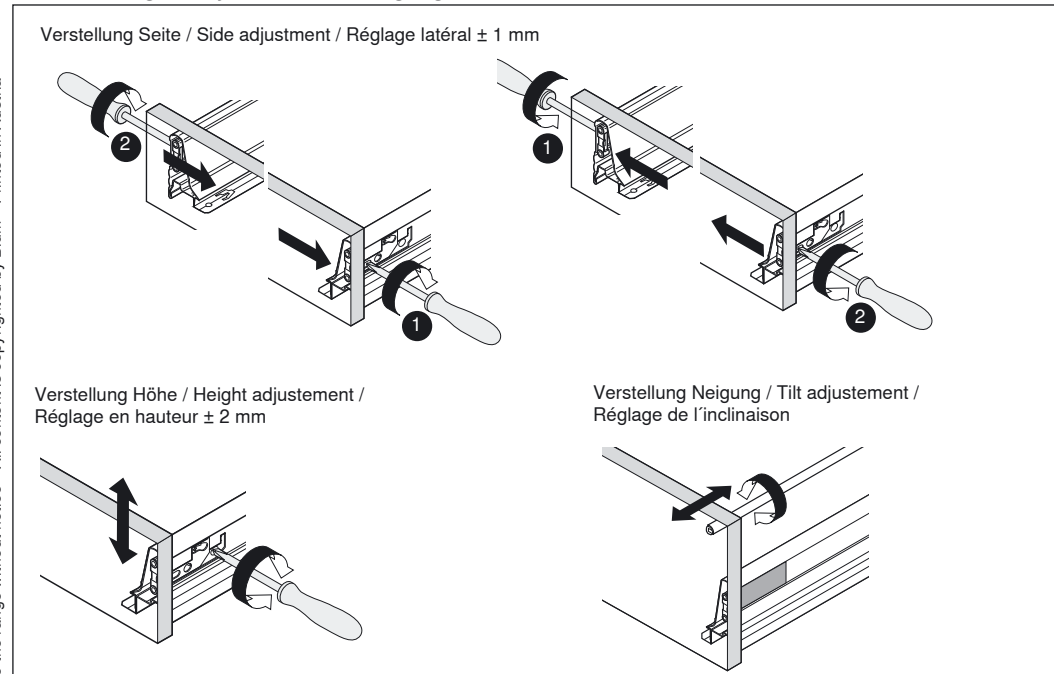

Montage / Assembly / Montage

Verstellung / Adjustment / Réglage

Demontage / Removal / Démontage

TANDEMBOX plus

Montageanleitung Assembly instruction Notice de montage

Platzbedarf und Einbaumaße / Space requirement and installation dimensions /
Encombrement et positions de montage

358N

Höhe / Height / Hauteur N

358/359 M

Höhe / Height / Hauteur M

Höhe / Height / Hauteur B

Höhe / Height / Hauteur D

FA Frontaufschlag / Front overlay / Recouvrement

Julius Blum GmbH
Beschlagesfabrik
A 6973 Höchst, Austria
Tel.: +43 5578 705-0
Fax: +43 5578 705-44
E-Mail: info@blum.com
www.blum.com