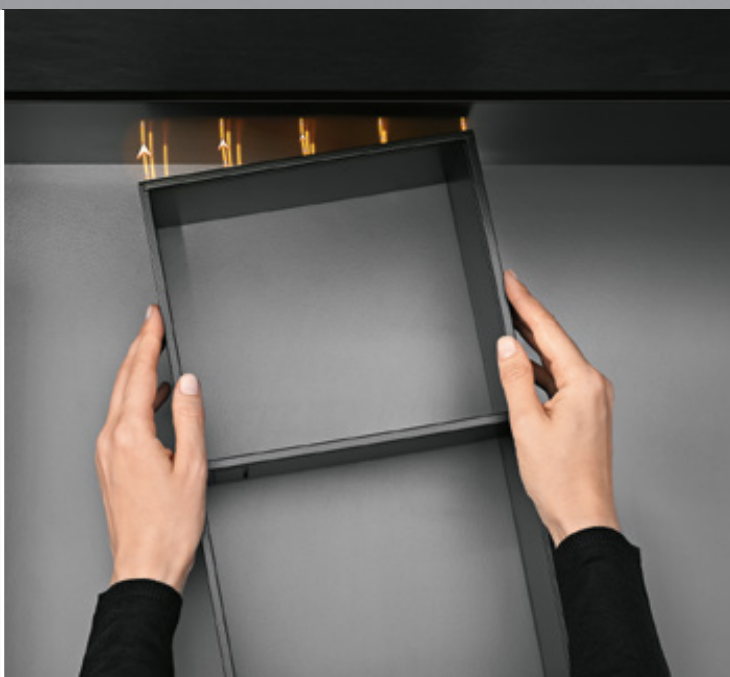

Простота использования

Система AMBIA-LINE очень проста в использовании. Все рамки можно произвольно устанавливать в ящике. Стальные рамки для ящиков с высоким фасадом надежно крепятся с помощью магнитной платы.