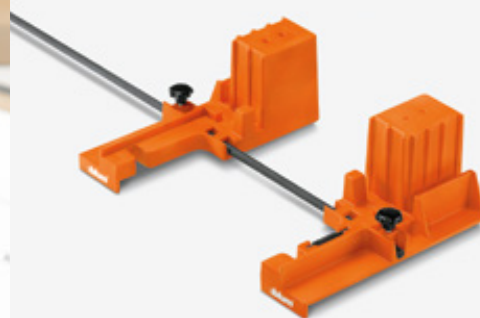

BOXFIX E-L
Для сборки ящиков LEGRABOX вручную