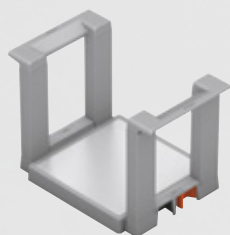

Приспособление для резки позволяет удобно использовать пищевую пленку и фольгу. Можно использовать с рамкой для стандартного ящика шириной 200 мм.

AMBIA-LINE для ящика с высоким фасадом (царга С и F)

Рамки для ящика с высоким фасадом для номинальной длины от 270 мм
Ширина 242 мм
Длина 270 мм

Рамка для ящика с высоким фасадом для номинальной длины от 400 мм
Ширина 218 мм
Длина 370 мм

Поперечный реллинг под раскрой и продольный разделитель

Держатель тарелок AMBIA-LINE

Держатель тарелок позволяет надежно хранить в ящике и удобно переносить до 12 тарелок в стопке.

Держатель специй AMBIA-LINE

Все емкости для специй наглядно хранятся в держателе специй. Можно использовать с рамкой для ящика с высоким фасадом шириной 218 мм (для номинальной длины от 400 мм).

Современный дизайн