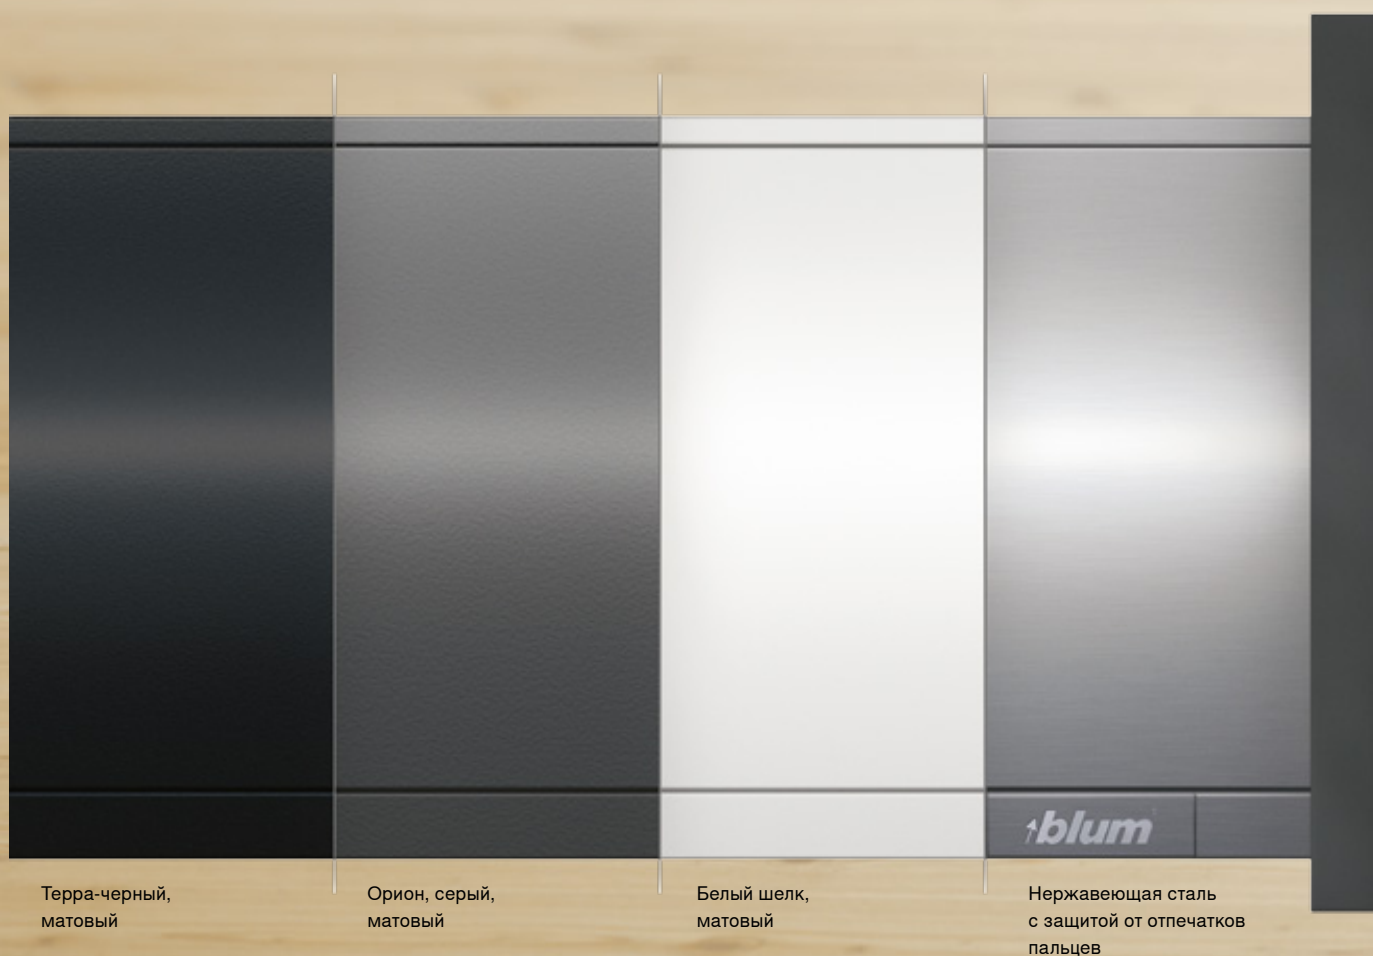

Широкий ассортимент

Варианты применения LEGRABOX необычайно разнообразны: это может быть стандартный или внутренний ящик, ящик с высоким фасадом или высокий внутренний ящик, различной высоты и в разном цвете.