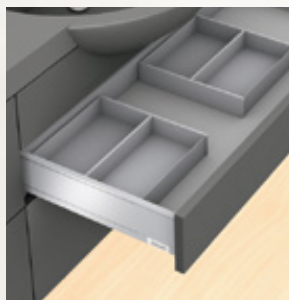

 **blum**

AMBIA-LINE для стандартного ящика (царга М и К)

Лоток для столовых приборов
Ширина 300 мм

Рамка для стандартного ящика для номинальной длины от 300 мм
Ширина 242 мм
Длина 270 мм

Рамка для стандартного ящика, узкая
Ширина 100 мм