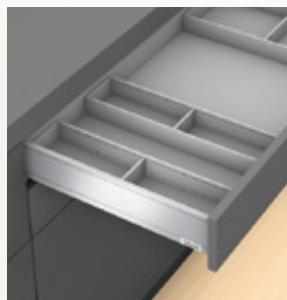

 **blum**

AMBIA-LINE для стандартного ящика (царга М и К)

Лоток для столовых приборов
Ширина 300 мм

Рамка для стандартного ящика для номинальной длины от 300 мм
Ширина 242 мм
Длина 270 мм

Рамка для стандартного ящика, узкая
Ширина 100 мм

Рамка для стандартного ящика, широкая
Ширина 200 мм

Держатель ножей AMBIA-LINE

Надежное размещение 9 ножей. Можно использовать с рамкой для стандартного ящика шириной 200 мм.

Приспособление для резки пленки и фольги AMBIA-LINE

Приспособление для резки позволяет удобно использовать пищевую пленку и фольгу. Можно использовать с рамкой для стандартного ящика шириной 200 мм.

AMBIA-LINE для ящика с высоким фасадом (царга С и F)

Рамки для ящика с высоким фасадом для номинальной длины от 270 мм
Ширина 242 мм
Длина 270 мм