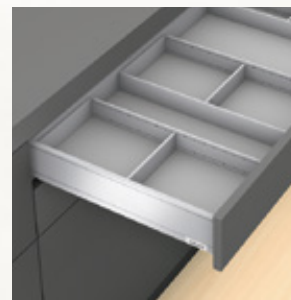

 **blum**

AMBIA-LINE для стандартного ящика (царга М и К)

Лоток для столовых приборов
Ширина 300 мм

Рамка для стандартного ящика для номинальной длины от 300 мм
Ширина 242 мм
Длина 270 мм

Рамка для стандартного ящика, узкая
Ширина 100 мм

Рамка для стандартного ящика, широкая
Ширина 200 мм

Держатель ножей AMBIA-LINE

Надежное размещение 9 ножей. Можно использовать с рамкой для стандартного ящика шириной 200 мм.

Приспособление для резки пленки и фольги AMBIA-LINE

Приспособление для резки позволяет удобно использовать пищевую пленку и фольгу. Можно использовать с рамкой для стандартного ящика шириной 200 мм.

AMBIA-LINE для ящика с высоким фасадом (царга С и F)

Рамки для ящика с высоким фасадом для номинальной длины от 270 мм
Ширина 242 мм
Длина 270 мм